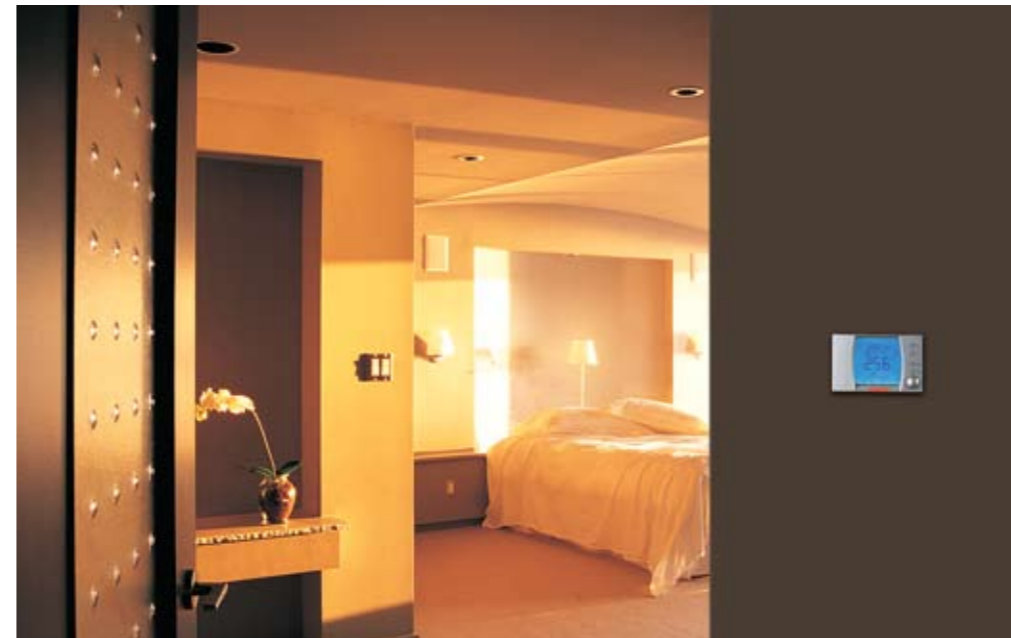

VICTRIX ZEUS SUPERIOR kW UŽITEK IZOBILJA TOPLE VODE

Immergas, ki se od nekdaj zaveda problemov narave in okolja, predstavlja VICTRIX Zeus Superior kW, novo družino kondenzacijskih grelnikov z vgrajenim bojlerjem za sanitarno vodo prostornine 54 litrov.

Novi grelniki se od prejšnjih ločijo s prihrankom energije, napredno tehnologijo, inovativno obliko in superiornimi zmogljivostmi.

V družini sta dva modela z različno močjo: VICTRIX Zeus Superior 26 kW z nominalno toplotno močjo 26 kW in VICTRIX Zeus Superior 32 kW z nominalno toplotno močjo 32 kW.

PRIHRANI DENAR S TEHNOLOGIJO KONDENZACIJE

V VICTRIX Zeus Superior kW vgrajena napredna tehnologija prinaša vrsto pomembnih prednosti:

- Prihranek denarja: kondenzacijski grelniki porabijo občutno manj plina, kar pomeni prihranek denarja. V primerjavi s tradicionalnimi plinskimi grelniki znajo kondenzacijski prihraniti do 30% izdatkov za plin.
- Visoka zmogljivost: kondenzacijski grelniki so v primerjavi s tradicionalnimi visoko zmogljivejši.
- Manj okolju škodljivih emisij: posebni sistem zgorevanja zmanjša emisije ogljikovega monoksida (CO) in dušikovih oksidov (NOx). V evropski standardni klasifikaciji EN 297 so kondenzacijski grelniki uvrščeni v razred 5, okolju najbolj prijazen razred plinskih naprav.

NESKONČEN UŽITEK V TOPLI VODI

Vgrajeni bojler za sanitarno vodo iz nerjavnega jekla (INOX) predstavlja neusahljivo zalogo tople sanitarne vode, ki je vedno na voljo pri želeni temperaturi, kar grelniku VICTRIX Zeus Superior kW omogoča zadovoljiti tudi več sočasnih odjemov, ko je odprtih več pip, ali med prhanjem.